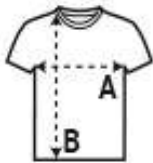

explode
collection

MODEL: **MASTER MEN**

Veličine majica

	XS	S	M	L	XL	XXL	3XL	4XL
A/B	47,5/66	49,5/70	52,5/73	55,5/75	58,5/77	61,5/79,5	64,5/82,5	67,5/85,5

Mjere su u centimetrima
Moguće odstupanje +5%

explode
collection

MODEL: MASTER KID

Veličine majica

	02	04	06	08	10	12
A/B	31/41	33/44	35/47	37/50	40/54	43/58,5

Mjere su u centimetrima
Moguće odstupanje +5%

EXPLODE

MODEL: DONNA

Veličine majica

	S	M	L	XL	XXL
A/B	44,5/64	46,5/65	49,5/66	52,5/67,5	55,5/68,5

Mjere su u centimetrima
Moguće odstupanje +5%