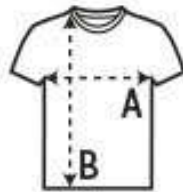

explode
collection

MODEL: **MASTER MEN**

Veličine majica

	XS	S	M	L	XL	XXL	3XL	4XL
A/B	47,5/66	49,5/70	52,5/73	55,5/75	58,5/77	61,5/79,5	64,5/82,5	67,5/85,5

Mjere su u centimetrima
Moguće odstupanje +5%

explode
collection

MODEL: MASTER KID

Veličine majica

	02	04	06	08	10	12
A/B	31/41	33/44	35/47	37/50	40/54	43/58,5

Mjere su u centimetrima
Moguće odstupanje +5%

EXPLODE

MODEL: DONNA

Veličine majica

	S	M	L	XL	XXL
A/B	44,5/64	46,5/65	49,5/66	52,5/67,5	55,5/68,5

Mjere su u centimetrima
Moguće odstupanje +5%