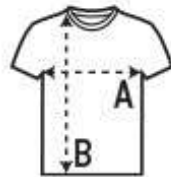

explode
collection

MODEL: **MASTER MEN**

Veličine majica

	XS	S	M	L	XL	XXL	3XL	4XL
A/B	47,5/66	49,5/70	52,5/73	55,5/75	58,5/77	61,5/79,5	64,5/82,5	67,5/85,5

Mjere su u centimetrima
Moguće odstupanje +5%

explode
collection

MODEL: MASTER KID

Veličine majica

	02	04	06	08	10	12
A/B	31/41	33/44	35/47	37/50	40/54	43/58,5

Mjere su u centimetrima
Moguće odstupanje +5%

EXPLODE

MODEL: DONNA

Veličine majica

	S	M	L	XL	XXL
A/B	44,5/64	46,5/65	49,5/66	52,5/67,5	55,5/68,5

Mjere su u centimetrima
Moguće odstupanje +5%